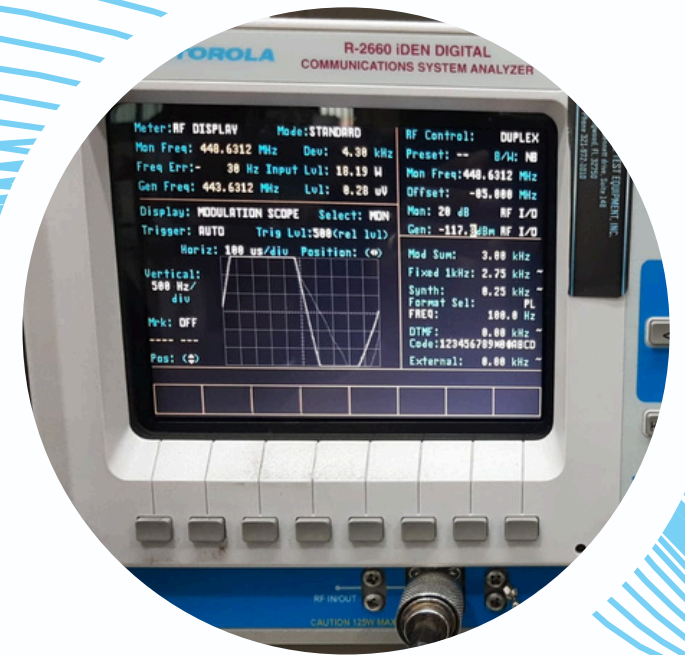

MANTENIMIENTO Y REPARACIÓN

Contamos con ingenieros calificados y certificados por las principales marcas, así como un laboratorio de primera que dispone de todo lo necesario para la reparación y mantenimiento de sus equipos.

Todas las reparaciones incluyen: mantenimiento correctivo y preventivo, limpieza interior y exterior, resoldado de componentes, ajuste de tablilla, ajustes de parámetros (sensibilidad en Rx y potencia en Tx) y reprogramación.