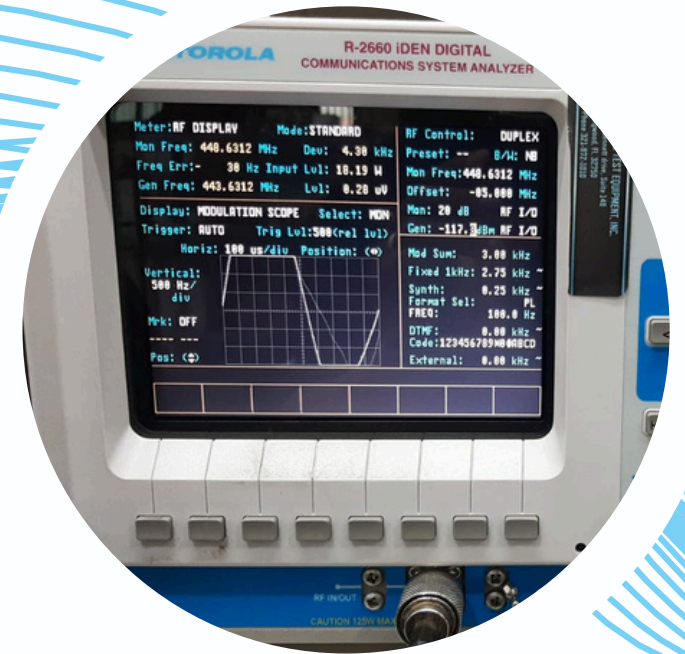

MANTENIMIENTO Y REPARACIÓN

Contamos con ingenieros calificados y certificados por las principales marcas, así como un laboratorio de primera que dispone de todo lo necesario para la reparación y mantenimiento de sus equipos.

Todas las reparaciones incluyen: mantenimiento correctivo y preventivo, limpieza interior y exterior, resoldado de componentes, ajuste de tablilla, ajustes de parámetros (sensibilidad en Rx y potencia en Tx) y reprogramación.