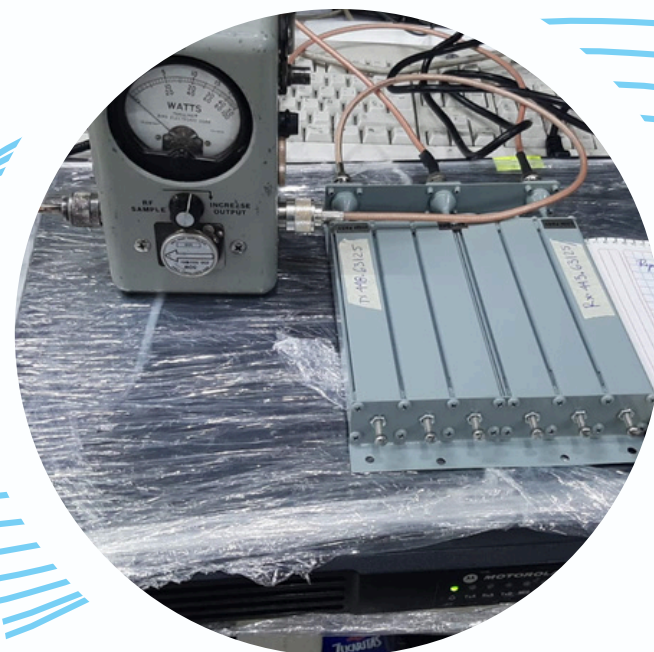

MANTENIMIENTO Y REPARACIÓN

Contamos con ingenieros calificados y certificados por las principales marcas, así como un laboratorio de primera que dispone de todo lo necesario para la reparación y mantenimiento de sus equipos.

Todas las reparaciones incluyen: mantenimiento correctivo y preventivo, limpieza interior y exterior, resoldado de componentes, ajuste de tablilla, ajustes de parámetros (sensibilidad en Rx y potencia en Tx) y reprogramación.