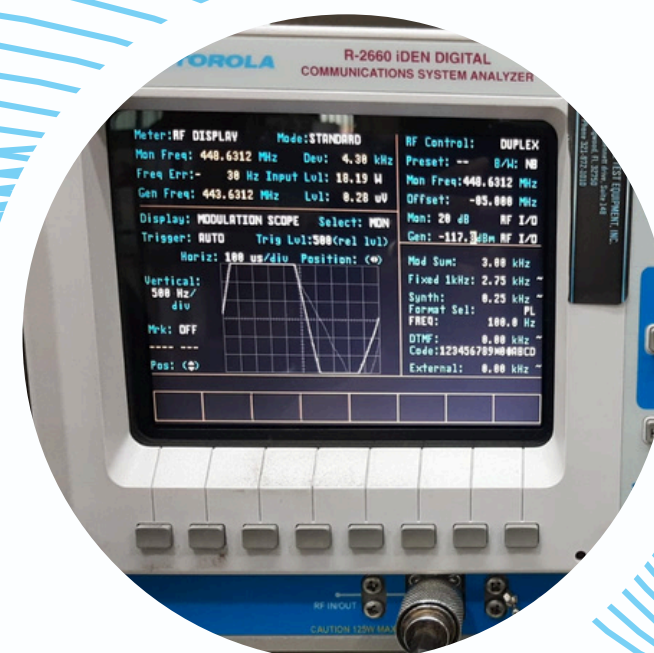

MANTENIMIENTO Y REPARACIÓN

Contamos con ingenieros calificados y certificados por las principales marcas, así como un laboratorio de primera que dispone de todo lo necesario para la reparación y mantenimiento de sus equipos.

Todas las reparaciones incluyen: mantenimiento correctivo y preventivo, limpieza interior y exterior, resoldado de componentes, ajuste de tablilla, ajustes de parámetros (sensibilidad en Rx y potencia en Tx) y reprogramación.