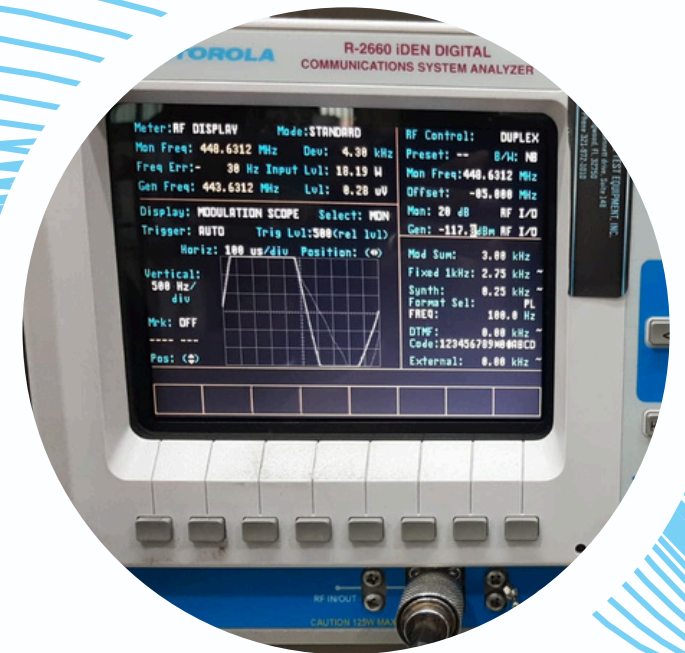

MANTENIMIENTO Y REPARACIÓN

Contamos con ingenieros calificados y certificados por las principales marcas, así como un laboratorio de primera que dispone de todo lo necesario para la reparación y mantenimiento de sus equipos.

Todas las reparaciones incluyen: mantenimiento correctivo y preventivo, limpieza interior y exterior, resoldado de componentes, ajuste de tablilla, ajustes de parámetros (sensibilidad en Rx y potencia en Tx) y reprogramación.